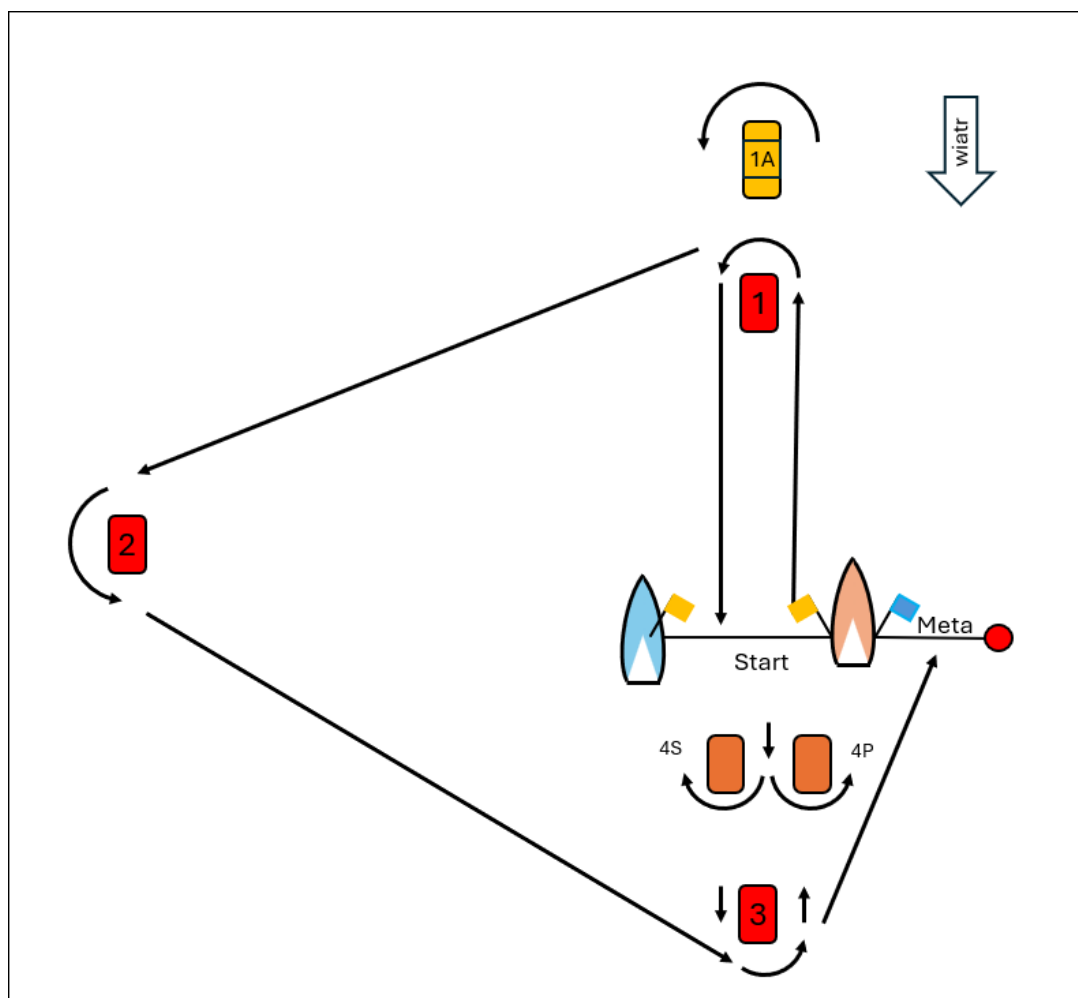

TRASY DLA AKWENU DELTA – CADET, EUROPA, MICRO

TW2	START – 1 – 2 – 3 – 1 – 3 – META
LW2	START – 1A – 3 – 1A – 3 – META
LW3	START – 1A – 3 – 1A – 3 – 1A – 3 – META
LGW2	START – 1A – 4S/4P – 1A – 4S/4P – META
LGW3	START – 1A – 4S/4P – 1A – 4S/4P – 1A – 4S/4P – META

Znakami 4S i 4P będą pomarańczowe boje walcowe